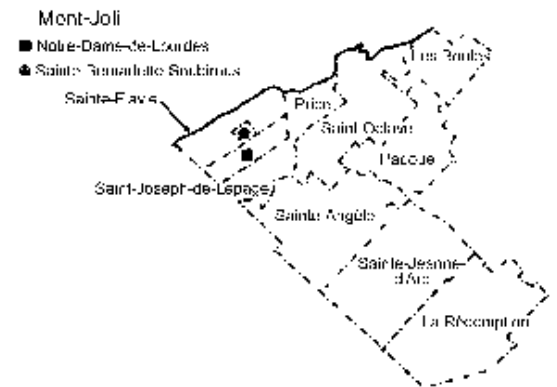

En 1975

Population totale (1973)	16 066
Paroisses	11
Clergé séculier et régulier :	
- des paroisses	14 (1)
- des aumôneries	3 (1)
- d'autres secteurs d'activité	3
- retraité ou en repos	4
- résidant dans la zone	25
Nombre d'habitants par prêtre	642