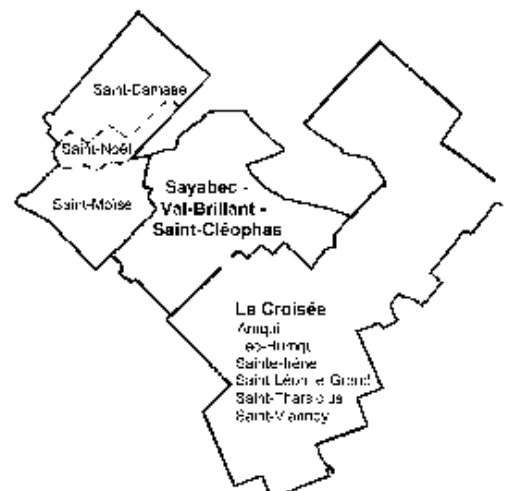

1. Le chiffre placé entre parenthèses correspond au nombre de prêtres qui occupent la fonction à temps partiel.

En 2001

Population totale (1999)	15 162
Paroisses	12
Clergé séculier et régulier :	
- des paroisses	4
- retraité ou en repos	2
- résidant dans la zone	6
Nombre d'habitants par prêtre	2 527