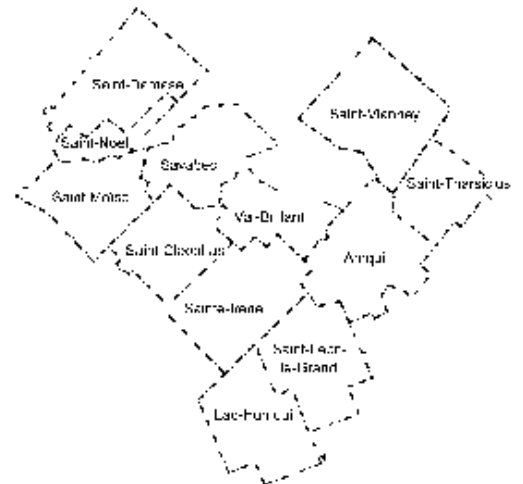

³ Incluant les prêtres réguliers.

⁴ Données tirées de l'*Annuaire de l'Église catholique au Canada 2000*.

Deuxième partie

Zones pastorales du diocèse de Rimouski (1950-2001)

ZONE AMQUI - SAYABEC

En 1950

Population totale (1948)	19 597
Paroisses	12
Clergé séculier et régulier :	
- des paroisses	17
- des écoles supérieures catholiques	1
- retraité ou en repos	1
- résidant dans la zone	19
Nombre d'habitants par prêtre	1 031