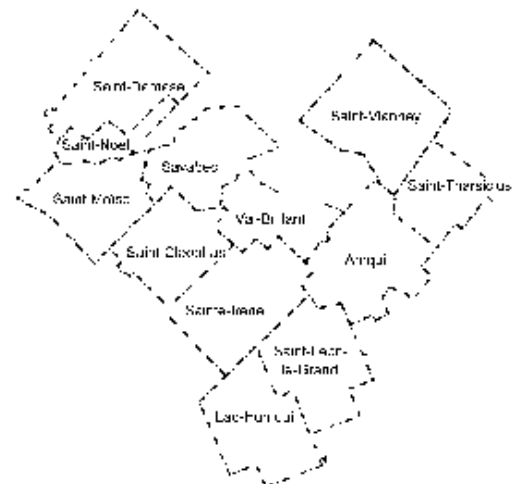

En 1975

Population totale (1973)	15 596
Paroisses	12
Clergé séculier et régulier :	
- des paroisses	13 (1)¹
- des aumôneries	1 (2)
- retraité ou en repos	2
- résidant dans la zone	17
Nombre d'habitants par prêtre	917