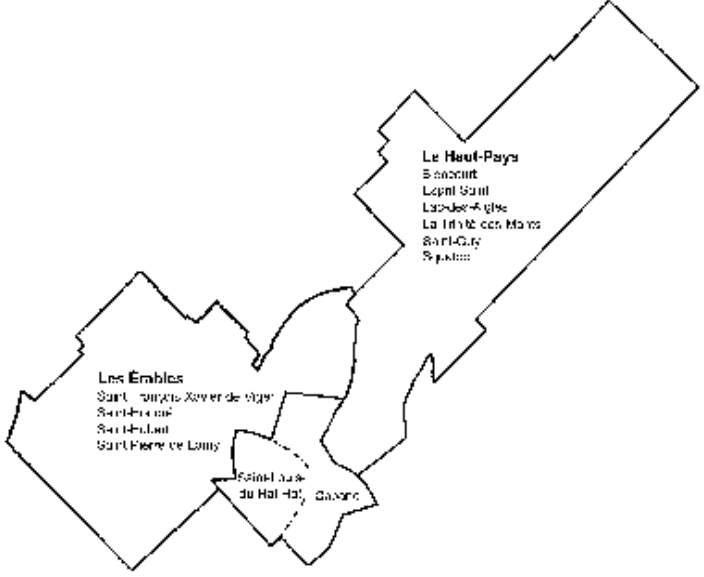

**ZONE SAINT-LOUIS - SQUATEC - CABANO
1950**

BIENCOURT (1 492)

î Morin, Jean-Baptiste, curé

CABANO (3 239)

î Cyr, Chanoine Philippe, curé
î Demeules, Adrien, vicaire

ESPRIT-SAINT (1 279)

î Langlois, Armand, desservant