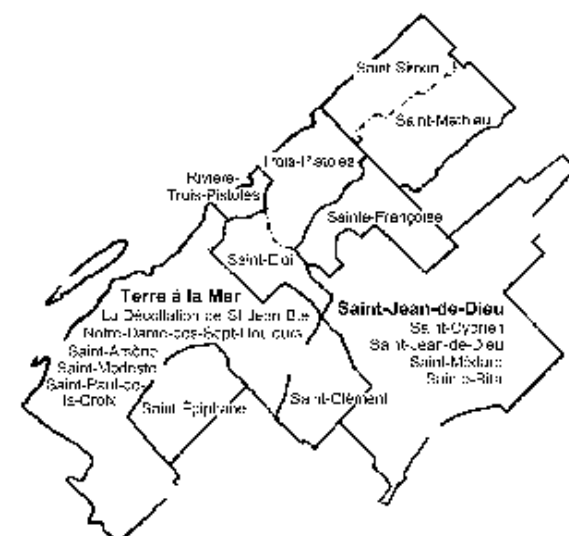

ZONE TROIS-PISTOLES

En 1950

Population totale (1948)	24 224
Paroisses	18
Clergé séculier et régulier :	
- des paroisses	24
- d'autres secteurs d'activité	7
- retraité ou en repos	3
- résidant dans la zone	34
Nombre d'habitants par prêtre	712

En 1975

Population totale (1973)	21 554
Paroisses	18
Clergé séculier et régulier :	
- des paroisses¹	17 (1)
- des aumôneries	3 (1)
- d'autres secteurs d'activité	5
- retraité ou en repos	4
- résidant dans la zone	30
Nombre d'habitants par prêtre	718

1. La paroisse de Saint-Médard est associée à Saint-Guy. Notre-Dame-des-Sept-Douleurs est associée à Saint-Paul-de-la-Croix.

En 2001

Population totale (1999)	17 733
Paroisses	18
Clergé séculier et régulier :	
- des paroisses	7 (1)
- des aumôneries	1
- d'autres secteurs d'activité	6
- retraité ou en repos	4
- résidant dans la zone	19
Nombre d'habitants par prêtre	933